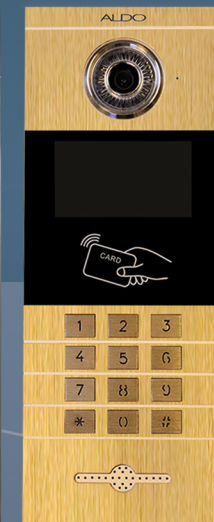

• کلید های لمسی
• دوربین قابل تنظیم
• صدای شفاف و پایدار
• تصویر شفاف با کیفیت HD
• نور پس زمینه شفاف LED
• اعلام تماس با تغییر رنگ نور
• قابلیت تنظیم بلندگو و میکروفون از داخل پنل
• ورود ایمن و راحت با کارت RFID در مدل RF

پنل های کدینگ

AL-200

AL-200 LUX

• تصویر شفاف با کیفیت HD
• نور پس زمینه شفاف LED
• اعلام تماس با تغییر رنگ نور
• ورود ایمن و راحت با کارت RFID
• کد اختصاصی یکتا برای هر واحد
• کلید های لمسی و صدای شفاف و پایدار
• باز کردن درب با استفاده از رمز بدون تجهیزات
• قابل تعریف تا ۲۰۰ واحد و تعریف نام و شماره واحد

AL-200T

پنل روکار
40PC

• دوربین سوزنی
• مناسب برای نصب پشت درب واحد های
اداری ، دفاتر ، مطب ها و ...

• قابلیت انتخاب چشم دوم برای امنیت بیشتر
• مخصوص درب های ریلی تا وزن ۲ تن و طول ۱۳ متر
• مجهز به مدار فرمان هوشمند با قابلیت کنترل سرعت
در ابتدا و انتهای ریل