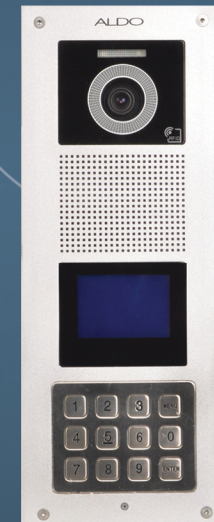

ALDO

JOIN THE PROFESSIONALS

درب بازکن هاك صوتی و تصویری
جك پارکینگ

nUMC

nKDC

nTMC

• دکمه شاسی زنگ ضد آب
• دارای دو اسپیکر ضد آب
• مقاوم در برابر رطوبت و گرد و غبار
• بهترین عملکرد در تمامی شرایط آب و هوا
• دارای لولای نگهدارنده جهت نصب آسان
• صدای واضح با قابلیت تنظیم اسپیکر از داخل پنل
• پشتیبانی از کارت هوشمند سازی درب باز کن در مدل های
nUDC RFID / nKDC RFID

• کلید های لمسی
• دوربین قابل تنظیم
• صدای شفاف و پایدار
• تصویر شفاف با کیفیت HD
• نور پس زمینه شفاف LED
• اعلام تماس با تغییر رنگ نور
• قابلیت تنظیم بلندگو و میکروفون از داخل پنل
• ورود ایمن و راحت با کارت RFID در مدل RF

پنل های کدینگ

AL-200

AL-200 LUX

• تصویر شفاف با کیفیت HD
• نور پس زمینه شفاف LED
• اعلام تماس با تغییر رنگ نور
• ورود ایمن و راحت با کارت RFID
• کد اختصاصی یکتا برای هر واحد
• کلید های لمسی و صدای شفاف و پایدار
• باز کردن درب با استفاده از رمز بدون تجهیزات
• قابل تعریف تا ۲۰۰ واحد و تعریف نام و شماره واحد

AL-200T

پنل روکار
40PC

• دوربین سوزنی
• مناسب برای نصب پشت درب واحد های
اداری ، دفاتر ، مطب ها و ...

• قابلیت انتخاب چشم دوم برای امنیت بیشتر
• مخصوص درب های ریلی تا وزن ۲ تن و طول ۱۳ متر
• مجهز به مدار فرمان هوشمند با قابلیت کنترل سرعت
در ابتدا و انتهای ریل